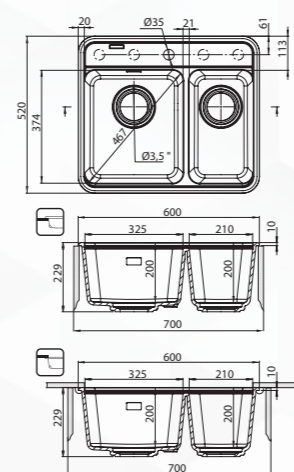

FEKETE

Cikkszám	Szín	Bruttó listaár
ZKM_A503	ALABÁSTROM	147 450 Ft
ZKM_T503	ANTRACIT METÁL	147 450 Ft
ZKM_G503	GRAFIT METÁL	147 450 Ft
ZKM_N503	FEKETE	147 450 Ft
ZKM_S503	METÁLSZÜRKE	147 450 Ft