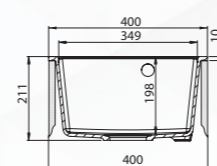

gránit mosogató medence
- beépíthető pultra

400 x 500 x 211 mm

GRAFIT

Cikkszám	Szín	Bruttó listaár
ZRC_5103	BÉZS	55 240 Ft
ZRC_2103	GRAFIT	46 300 Ft
ZRC_7103	HOMOK	55 240 Ft
ZRC_S103	METÁLSZÜRKE	55 240 Ft