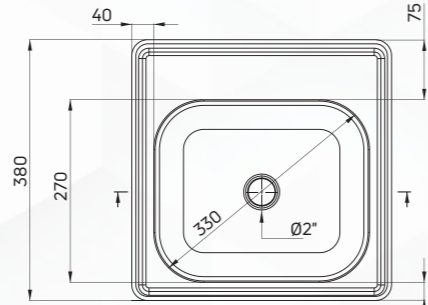

acél mosogató medence
- beépíthető pultra

790 x 440 x 130 mm

SZATÉN

TECHNO 1

acél mosogató medence
- beépíthető pultra

760 x 435 x 150 mm

SZATÉN

TECHNO 1

acél mosogató medence túlfolyó nélkül
- beépíthető pultra

380 x 380 x 150 mm

SZATÉN

TWIST 1

acél mosogató medence
- beépíthető pultra

490 x 170 mm

SZATÉN

Cikkszám	Szín	Bruttó listaár
ZMU_0200	SZATÉN	27 810 Ft
ZMU_3200	DEKOR	40 480 Ft