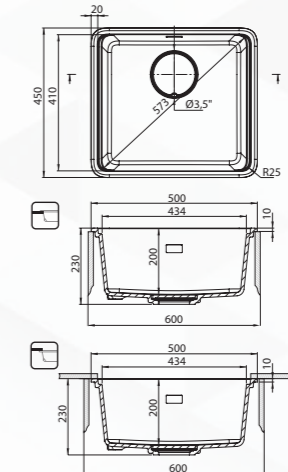

METÁLSZÜRKE

Cikkszám	Szín	Bruttó listaár
ZKM_A10A	ALABÁSTROM	116 100 Ft
ZKM_T10A	ANTRACIT METÁL	116 100 Ft
ZKM_G10A	GRAFIT METÁL	116 100 Ft
ZKM_N10A	FEKETE	116 100 Ft
ZKM_S10A	METÁLSZÜRKE	116 100 Ft