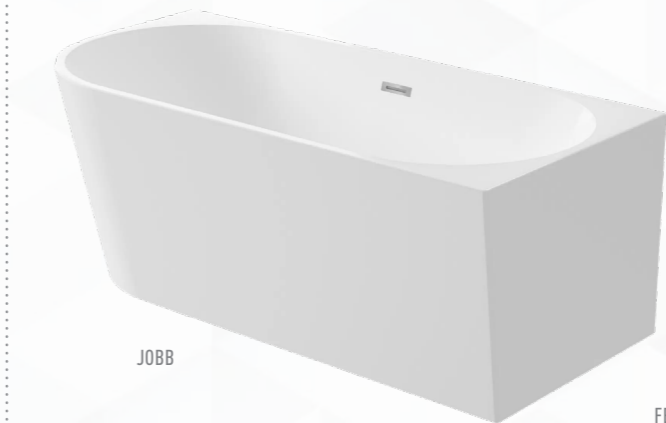

SILIA

 akril fürdőkád - fali / szabadonálló
 150x75 cm / 160x75 cm / 170x75 cm

FEHÉR

Cikkszám	Méret	Szín	Bruttó listaár
KDS_015W	150 X 72 CM	FEHÉR	376 790 Ft
KDS_016W	160 X 72 CM		391 860 Ft
KDS_017W	170 X 72 CM		418 650 Ft

Az ár a szifont és a click-clack leeresztőt tartalmazza.

SILIA

 akril fürdőkád - sarok / önálló
 140 x 73 cm / 150 x 75 cm / 160 x 75 cm / 170 x 80 cm

JOBB

FEHÉR

Cikkszám	Méret	Szín	Bruttó listaár
KDS_014P	140 X 73 CM, JOBB	FEHÉR	460 990 Ft
KDS_015P	150 X 75 CM, JOBB		376 790 Ft
KDS_016P	160 X 75 CM, JOBB		391 860 Ft
KDS_017P	170 X 80 CM, JOBB		497 880 Ft
KDS_014L	140 X 73 CM, BAL		460 990 Ft
KDS_015L	150 X 75 CM, BAL	376 790 Ft	
KDS_016L	160 X 75 CM, BAL	391 860 Ft	
KDS_017L	170 X 80 CM, BAL	497 880 Ft	