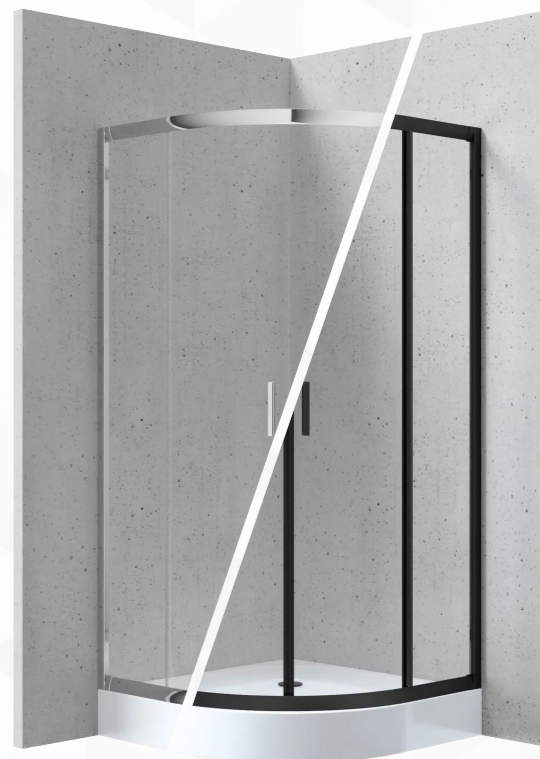

KRÓM

FEKETE

129 990 FT 149 990 FT
FUNKIA

szögletes zuhanykabinok

80 x 80 x 16 cm / 90 x 90 x 16 cm

- átlátszó vagy matt, edzett üveg
- Active Cover vízlepergető bevonattal
- közvetlenül a padlóra is szerelhető
- U profil a falak görbületének kiegyenlítésére

Cikkszám	Méret	Szín	Üveg	Bruttó listaár
KYC_642K	80 X 80 X 185 CM	KRÓM	MATT	89 870 Ft
KYC_641K	90 X 90 X 185 CM	KRÓM	MATT	89 870 Ft
KYC_042K	80 X 80 X 185 CM	KRÓM	ÁTLÁTSZÓ	89 870 Ft
KYC_041K	90 X 90 X 185 CM	KRÓM	ÁTLÁTSZÓ	89 870 Ft
KYC_N42K	80 X 80 X 185 CM	FEKETE	ÁTLÁTSZÓ	110 570 Ft
KYC_N41K	90 X 90 X 185 CM	FEKETE	ÁTLÁTSZÓ	110 570 Ft

Az ár a szifont és a click-clack leeresztőt nem tartalmazza.

FUNKIA

íves zuhanykabinok

80 x 80 x 16 cm / 90 x 90 x 16 cm

- átlátszó vagy matt, edzett üveg
- Active Cover vízlepergető bevonattal
- közvetlenül a padlóra is szerelhető
- U profil a falak görbületének kiegyenlítésére