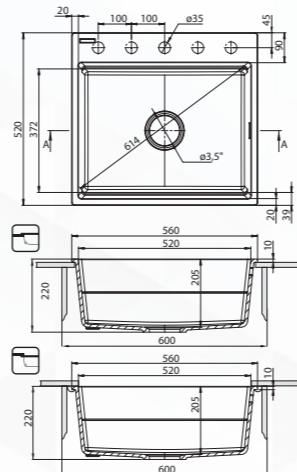

METÁLSZÜRKE

Cikkszám	Szín	Bruttó listaár
ZRM_A10A	ALABÁSTROM	175 120 Ft
ZRM_T10A	ANTRACIT METÁL	175 120 Ft
ZRM_G10A	GRAFIT METÁL	175 120 Ft
ZRM_N10A	FEKETE	175 120 Ft
ZRM_S10A	METÁLSZÜRKE	175 120 Ft