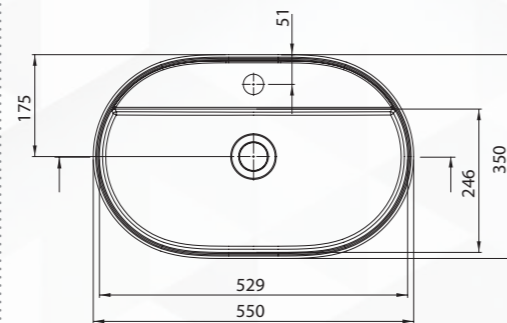

CORREO 1
gránit mosdókagyló lefolyófedéllel
600 x 400 x 130 x 120 mm

Cikkszám	Szín	Bruttó listaár
CQR_AU6M	ALABÁSTROM	82 900 Ft
CQR_TU6M	ANTRACIT METÁL	82 900 Ft
CQR_NU6M	FEKETE	82 900 Ft
CQR_SU6M	METÁLSZÜRKE	82 900 Ft

CORREO 1
gránit mosdókagyló lefolyófedéllel
400 x 400 x 130 x 120 mm

Cikkszám	Szín	Bruttó listaár
CQR_AU4M	ALABÁSTROM	71 840 Ft
CQR_TU4M	ANTRACIT METÁL	71 840 Ft
CQR_NU4M	FEKETE	71 840 Ft
CQR_SU4M	METÁLSZÜRKE	71 840 Ft

SILIA 1
gránit mosdókagyló
550 x 350 x 125 x 100 mm

Cikkszám	Szín	Bruttó listaár
CQS_AU6B	ALABÁSTROM	79 210 Ft
CQS_TU6B	ANTRACIT METÁL	79 210 Ft
CQS_SU6B	BÉZS	79 210 Ft
CQS_NU6B	FEKETE	79 210 Ft
CQS_SU6B	METÁLSZÜRKE	79 210 Ft

SILIA 1
gránit mosdókagyló
125 x 100 mm

Cikkszám	Szín	Bruttó listaár
CQS_AU4B	ALABÁSTROM	69 990 Ft
CQS_TU4B	ANTRACIT METÁL	69 990 Ft
CQS_SU4B	BÉZS	69 990 Ft
CQS_NU4B	FEKETE	69 990 Ft
CQS_SU4B	METÁLSZÜRKE	69 990 Ft

BLUR GRÁNIT MOSDÓKAGYLÓK

800 X 400 X 120

92 120 Ft

1000 X 400 X 120

101 350 Ft

1200 X 400 X 120

110 570 Ft