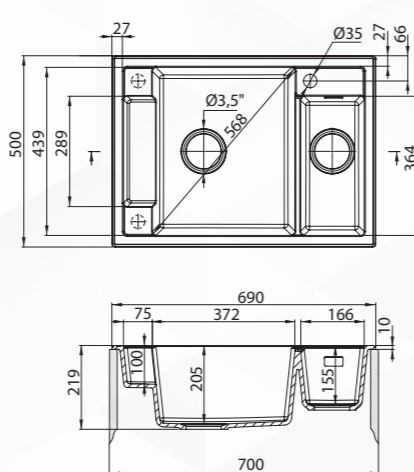

GRAFIT METÁL

Cikkszám	Szín	Bruttó listaár
ZRM_A503	ALABÁSTROM	138 230 Ft
ZRM_T503	ANTRACIT METÁL	138 230 Ft
ZRM_G503	GRAFIT METÁL	138 230 Ft
ZRM_N503	FEKETE	138 230 Ft
ZRM_S503	METÁLSZÜRKE	138 230 Ft