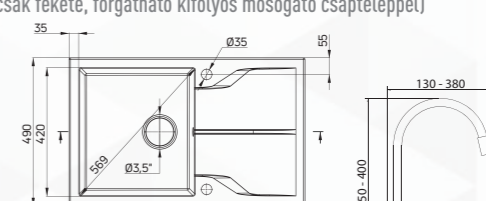

Az ár a szifont és a lefolyót tartalmazza.

ANDANTE 1

gránit mosogató medence
- beépíthető pultra

780 x 490 x 194 mm

BÉZS

VEDD SZETT BEN! **99 580 Ft**
ZQNN5113 Bézs vagy
ZQNNN113 Fekete színben
(csak fekete, forgatható kifolyós mosogató csapteleppel)