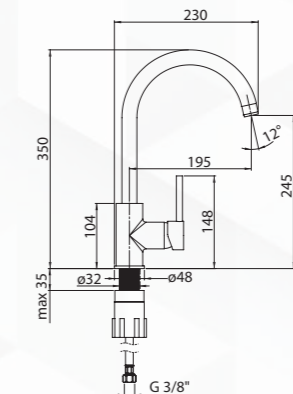

LIMA

konyhai csaptelep
kihúzható 2 funkció kézizuhannyal

Cikkszám	Szín	Bruttó listaár
BBM_F72M	☒ SZCS. ACÉL	35 400 Ft
BBM_N72M	☐ FEKETE	35 400 Ft

GERBERA

konyhai csaptelep
kihúzható 2 funkció kézizuhannyal

Cikkszám	Szín	Bruttó listaár
BGB_072M	☒ SZCS. ACÉL	73 680 Ft
BGB_N72M	☐ FEKETE	90 460 Ft

LUNO

konyhai csaptelep
rugalmas kézizuhannyal

Cikkszám	Szín	Bruttó listaár
BOC_5720	☒ BÉZS / ACÉL	21 790 Ft
BOC_B720	☐ FEKETE / ACÉL	21 790 Ft
BOC_W720	☒ FEHÉR / ACÉL	21 790 Ft
BOC_T720	☒ ANTRACIT / ACÉL	21 790 Ft
BOC_S720	☒ SZÜRKE / ACÉL	21 790 Ft
BOC_N72M	☐ FEKETE	26 330 Ft

LUNO

konyhai csaptelep
rugalmas 2 funkció kézizuhannyal

Cikkszám	Szín	Bruttó listaár
BOC_5740	☒ BÉZS / ACÉL	24 960 Ft
BOC_B740	☐ FEKETE / ACÉL	24 960 Ft
BOC_W740	☒ FEHÉR / ACÉL	24 960 Ft
BOC_T740	☒ ANTRACIT / ACÉL	24 960 Ft
BOC_S740	☒ SZÜRKE / ACÉL	24 960 Ft
BOC_N74M	☐ FEKETE	29 500 Ft

LUNO

konyhai csaptelep

Cikkszám	Szín	Bruttó listaár
BOC_062M	☒ KRÓM	20 200 Ft

ASTER

mosogató csaptelep
forgatható kifolyóval

Cikkszám	Szín	Bruttó listaár
BCA_061M	☒ KRÓM	41 410 Ft
BCA_N61M	☐ FEKETE	52 470 Ft

ASTER

konyhai csaptelep
kihúzható kifolyóval

Cikkszám	Szín	Bruttó listaár
BCA_A73M	☒ FEHÉR	73 680 Ft
BCA_N73M	☐ FEKETE	73 680 Ft

NEMEZJA

konyhai csaptelep

HOMOK

Cikkszám	Szín	Bruttó listaár
BEN_A62M	☒ ALABÁSTROM	34 030 Ft
BEN_T62M	☐ ANTRACIT METÁL	34 030 Ft
BEN_562M	☒ BÉZS	23 850 Ft
BEN_262M	☐ GRAFIT	24 030 Ft
BEN_G62M	☒ GRAFIT METÁL	34 030 Ft
BEN_762M	☒ HOMOK	31 260 Ft