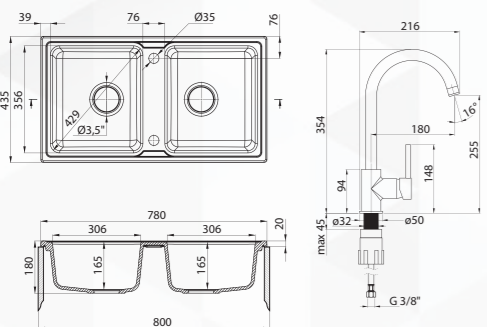

Cikkszám	Szín	Bruttó listaár
ZQZ_A203	ALABÁSTROM	75 290 Ft
ZQZ_T203	ANTRACIT METÁL	75 290 Ft
ZQZ_5203	BÉZS	75 290 Ft
ZQZ_G203	GRAFIT METÁL	75 290 Ft
ZQZ_2203	GRAFIT	75 290 Ft
ZQZ_N203	FEKETE	75 290 Ft
ZQZ_7203	HOMOK	75 290 Ft
ZQZ_S203	METÁLSZÜRKE	75 290 Ft