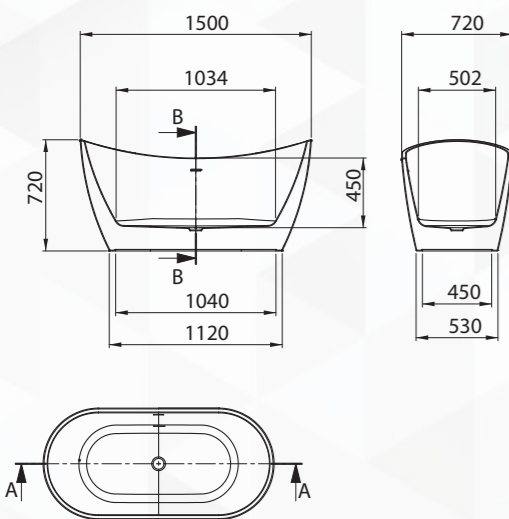

Cikkszám	Méret	Szín	Bruttó listaár
KDA_015V	150 X 72 CM	FEHÉR	460 990 Ft
KDA_016V	160 X 72 CM		479 430 Ft
KDA_017V	170 X 72 CM		497 880 Ft