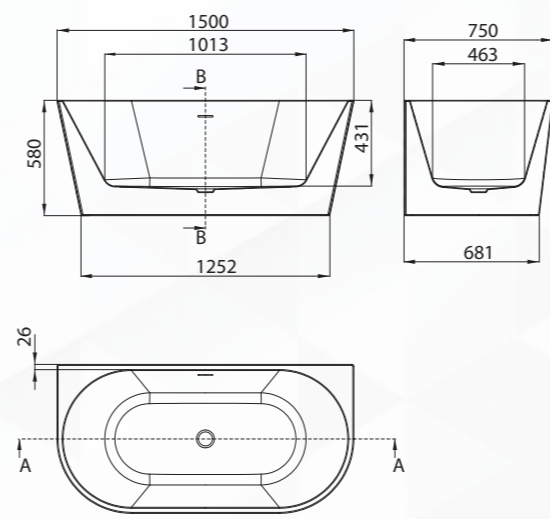

Cikkszám	Méret	Szín	Bruttó listaár
KDS_015W	150 X 72 CM	FEHÉR	376 790 Ft
KDS_016W	160 X 72 CM		391 860 Ft
KDS_017W	170 X 72 CM		418 650 Ft

Az ár a szifont és a click-clack leeresztőt tartalmazza.