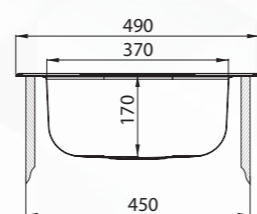

acél mosogató medence
- beépíthető pultra

790 x 440 x 130 mm

SZATÉN

TECHNO 1

acél mosogató medence
- beépíthető pultra

760 x 435 x 150 mm

SZATÉN

TECHNO 1

acél mosogató medence túlfolyó nélkül
- beépíthető pultra

380 x 380 x 150 mm

SZATÉN

TWIST 1

acél mosogató medence
- beépíthető pultra

490 x 170 mm

SZATÉN

Cikkszám	Szín	Bruttó listaár
ZMU_0200	SZATÉN	27 810 Ft
ZMU_3200	DEKOR	40 480 Ft