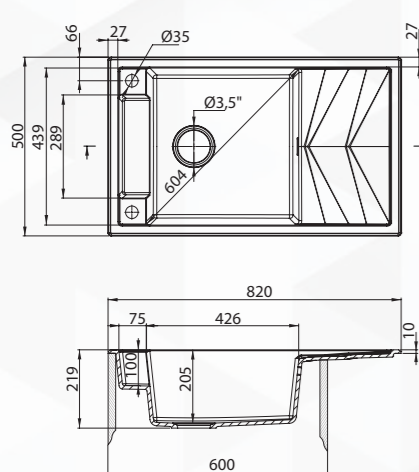

ANTRACIT METÁL

Cikkszám	Szín	Bruttó listaár
ZRM_A113	ALABÁSTROM	129 010 Ft
ZRM_T113	ANTRACIT METÁL	129 010 Ft
ZRM_G113	GRAFIT METÁL	129 010 Ft
ZRM_N113	FEKETE	129 010 Ft
ZRM_S113	METÁLSZÜRKE	129 010 Ft