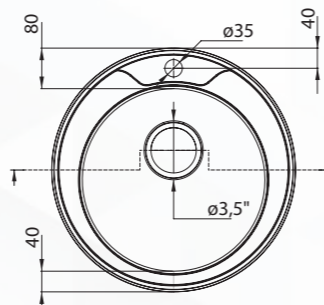

acél mosogató medence
- beépíthető pultra

790 x 440 x 130 mm

SZATÉN

TECHNO 1

acél mosogató medence
- beépíthető pultra

760 x 435 x 150 mm

SZATÉN

TECHNO 1

acél mosogató medence túlfolyó nélkül
- beépíthető pultra

380 x 380 x 150 mm

SZATÉN

TWIST 1

acél mosogató medence
- beépíthető pultra

490 x 170 mm

SZATÉN

Cikkszám	Szín	Bruttó listaár
ZMU_0200	SZATÉN	27 810 Ft
ZMU_3200	DEKOR	40 480 Ft