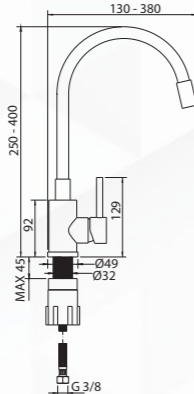

ACÉL / BÉZS ACÉL / FEKETE

Cikkszám	Szín	Bruttó listaár
BOC_5720	☒ BÉZS / ACÉL	21 790 Ft
BOC_B720	☐ FEKETE / ACÉL	21 790 Ft
BOC_W720	☒ FEHÉR / ACÉL	21 790 Ft
BOC_T720	☒ ANTRACIT / ACÉL	21 790 Ft
BOC_S720	☒ SZÜRKE / ACÉL	21 790 Ft
BOC_N72M	☐ FEKETE	26 330 Ft