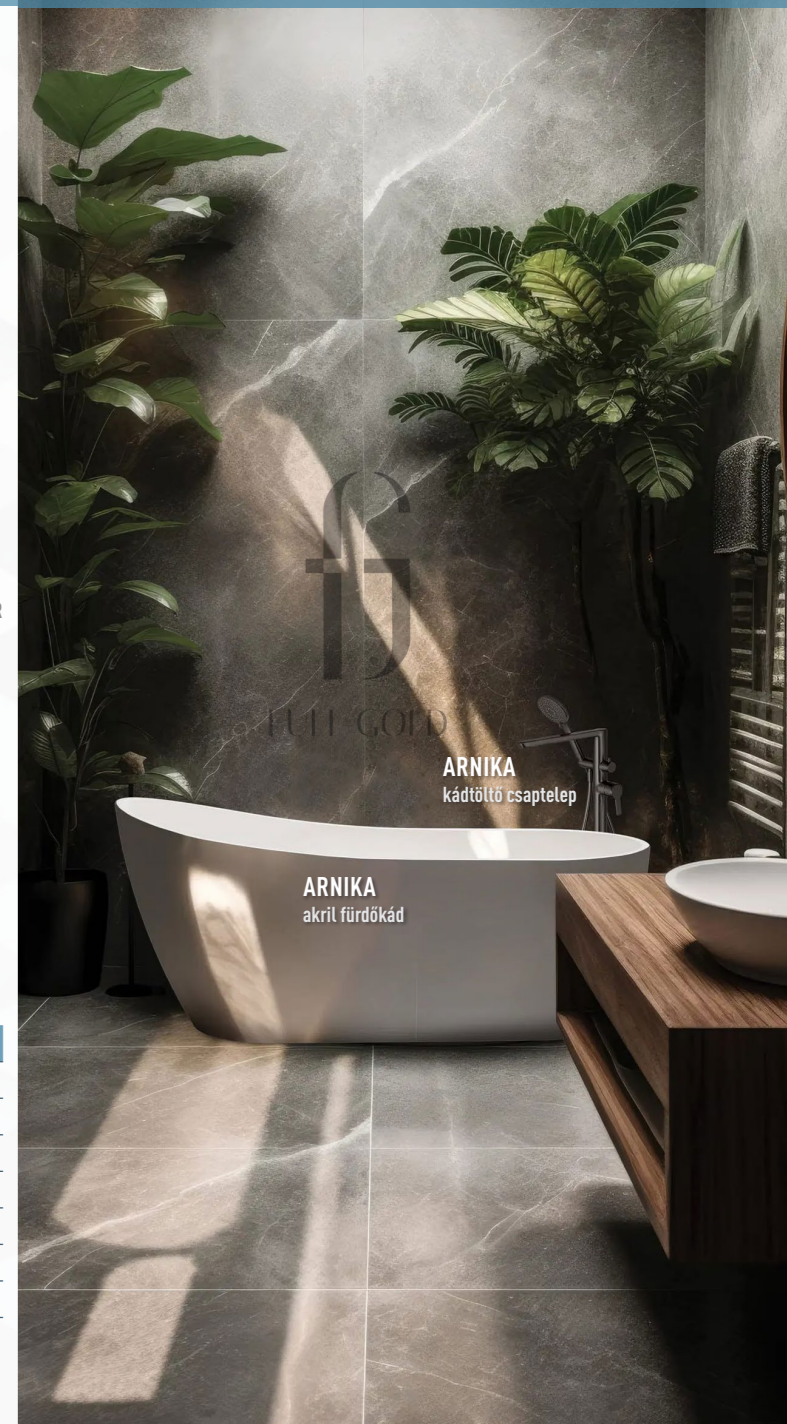

Az ár a szifont és a click-clack leeresztőt tartalmazza.

SILIA

 akril fürdőkád - sarok / önálló
 140 x 73 cm / 150 x 75 cm / 160 x 75 cm / 170 x 80 cm

JOBB

FEHÉR

Cikkszám	Méret	Szín	Bruttó listaár
KDS_014P	140 X 73 CM, JOBB	FEHÉR	460 990 Ft
KDS_015P	150 X 75 CM, JOBB		376 790 Ft
KDS_016P	160 X 75 CM, JOBB		391 860 Ft
KDS_017P	170 X 80 CM, JOBB		497 880 Ft
KDS_014L	140 X 73 CM, BAL		460 990 Ft
KDS_015L	150 X 75 CM, BAL	376 790 Ft	
KDS_016L	160 X 75 CM, BAL	391 860 Ft	
KDS_017L	170 X 80 CM, BAL	497 880 Ft	