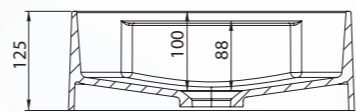

CORREO 1
gránit mosdókagyló lefolyófedéllel
600 x 400 x 130 x 120 mm

Cikkszám	Szín	Bruttó listaár
CQR_AU6M	ALABÁSTROM	82 900 Ft
CQR_TU6M	ANTRACIT METÁL	82 900 Ft
CQR_NU6M	FEKETE	82 900 Ft
CQR_SU6M	METÁLSZÜRKE	82 900 Ft

CORREO 1
gránit mosdókagyló lefolyófedéllel
400 x 400 x 130 x 120 mm

Cikkszám	Szín	Bruttó listaár
CQR_AU4M	ALABÁSTROM	71 840 Ft
CQR_TU4M	ANTRACIT METÁL	71 840 Ft
CQR_NU4M	FEKETE	71 840 Ft
CQR_SU4M	METÁLSZÜRKE	71 840 Ft

SILIA 1
gránit mosdókagyló
550 x 350 x 125 x 100 mm

Cikkszám	Szín	Bruttó listaár
CQS_AU6B	ALABÁSTROM	79 210 Ft
CQS_TU6B	ANTRACIT METÁL	79 210 Ft
CQS_SU6B	BÉZS	79 210 Ft
CQS_NU6B	FEKETE	79 210 Ft
CQS_SU6B	METÁLSZÜRKE	79 210 Ft

SILIA 1
gránit mosdókagyló
125 x 100 mm

Cikkszám	Szín	Bruttó listaár
CQS_AU4B	ALABÁSTROM	69 990 Ft
CQS_TU4B	ANTRACIT METÁL	69 990 Ft
CQS_SU4B	BÉZS	69 990 Ft
CQS_NU4B	FEKETE	69 990 Ft
CQS_SU4B	METÁLSZÜRKE	69 990 Ft

BLUR GRÁNIT MOSDÓKAGYLÓK

800 X 400 X 120

92 120 Ft

1000 X 400 X 120

101 350 Ft

1200 X 400 X 120

110 570 Ft