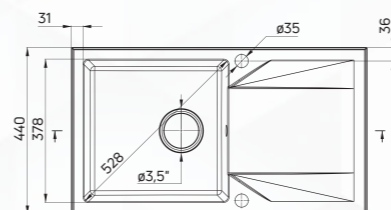

EVORA 1

gránit mosogató medence
- beépíthető pultra

780 x 440 x 193 mm

FEKETE

VEDD SZETT BEN! **83 660 Ft**
ZQJN113 Fekete színben
(színazonos mosogató csaptelep rugalmas kifolyóval)

Cikkszám	Szín	Bruttó listaár
ZQJ_A113	ALABÁSTROM	66 910 Ft
ZQJ_5113	BÉZS	66 910 Ft
ZQJ_G113	GRAFIT METÁL	66 910 Ft
ZQJ_2113	GRAFIT	66 910 Ft
ZQJ_N113	FEKETE	66 910 Ft
ZQJ_7113	HOMOK	66 910 Ft
ZQJ_S113	METÁLSZÜRKE	66 910 Ft