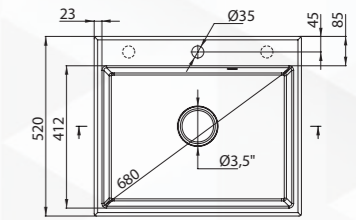

Cikkszám	Szín	Bruttó listaár
ZQN_A103	ALABÁSTROM	73 610 Ft
ZQN_T103	ANTRACIT METÁL	73 610 Ft
ZQN_5103	BÉZS	73 610 Ft
ZQN_G103	GRAFIT METÁL	73 610 Ft
ZQN_2103	GRAFIT	73 610 Ft
ZQN_N103	FEKETE	73 610 Ft
ZQN_7103	HOMOK	73 610 Ft
ZQN_S103	METÁLSZÜRKE	73 610 Ft