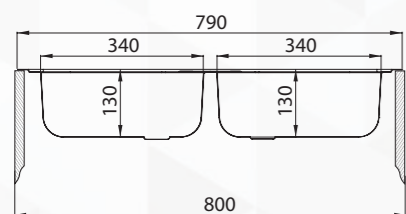

acél mosogató medence
- beépíthető pultra

790 x 440 x 130 mm

SZATÉN

TECHNO 1

acél mosogató medence
- beépíthető pultra

760 x 435 x 150 mm

SZATÉN

TECHNO 1

acél mosogató medence túlfolyó nélkül
- beépíthető pultra

380 x 380 x 150 mm

SZATÉN

TWIST 1

acél mosogató medence
- beépíthető pultra

490 x 170 mm

SZATÉN

Cikkszám	Szín	Bruttó listaár
ZMU_0200	SZATÉN	27 810 Ft
ZMU_3200	DEKOR	40 480 Ft