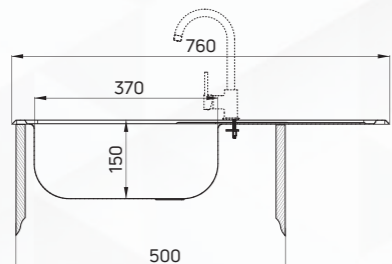

acél mosogató medence
- beépíthető pultra

790 x 440 x 130 mm

SZATÉN

TECHNO 1

acél mosogató medence
- beépíthető pultra

760 x 435 x 150 mm

SZATÉN

TECHNO 1

acél mosogató medence túlfolyó nélkül
- beépíthető pultra

380 x 380 x 150 mm

SZATÉN

TWIST 1

acél mosogató medence
- beépíthető pultra

490 x 170 mm

SZATÉN

Cikkszám	Szín	Bruttó listaár
ZMU_0200	SZATÉN	27 810 Ft
ZMU_3200	DEKOR	40 480 Ft