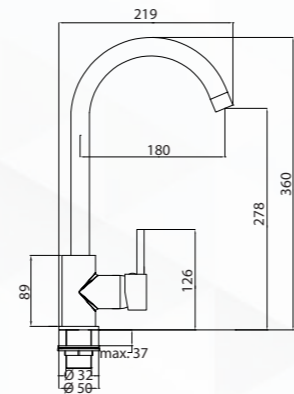

KRÓM

Cikkszám	Szín	Bruttó listaár
BOC_062M	☒ KRÓM	20 200 Ft