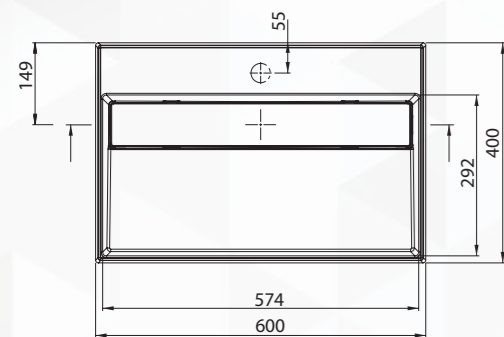

CORREO 1
gránit mosdókagyló lefolyófedéllel
600 x 400 x 130 x 120 mm

Cikkszám	Szín	Bruttó listaár
CQR_AU6M	ALABÁSTROM	82 900 Ft
CQR_TU6M	ANTRACIT METÁL	82 900 Ft
CQR_NU6M	FEKETE	82 900 Ft
CQR_SU6M	METÁLSZÜRKE	82 900 Ft

CORREO 1
gránit mosdókagyló lefolyófedéllel
400 x 400 x 130 x 120 mm

Cikkszám	Szín	Bruttó listaár
CQR_AU4M	ALABÁSTROM	71 840 Ft
CQR_TU4M	ANTRACIT METÁL	71 840 Ft
CQR_NU4M	FEKETE	71 840 Ft
CQR_SU4M	METÁLSZÜRKE	71 840 Ft

SILIA 1
gránit mosdókagyló
550 x 350 x 125 x 100 mm

Cikkszám	Szín	Bruttó listaár
CQS_AU6B	ALABÁSTROM	79 210 Ft
CQS_TU6B	ANTRACIT METÁL	79 210 Ft
CQS_SU6B	BÉZS	79 210 Ft
CQS_NU6B	FEKETE	79 210 Ft
CQS_SU6B	METÁLSZÜRKE	79 210 Ft

SILIA 1
gránit mosdókagyló
125 x 100 mm

Cikkszám	Szín	Bruttó listaár
CQS_AU4B	ALABÁSTROM	69 990 Ft
CQS_TU4B	ANTRACIT METÁL	69 990 Ft
CQS_SU4B	BÉZS	69 990 Ft
CQS_NU4B	FEKETE	69 990 Ft
CQS_SU4B	METÁLSZÜRKE	69 990 Ft

BLUR GRÁNIT MOSDÓKAGYLÓK

800 X 400 X 120

92 120 Ft

1000 X 400 X 120

101 350 Ft

1200 X 400 X 120

110 570 Ft