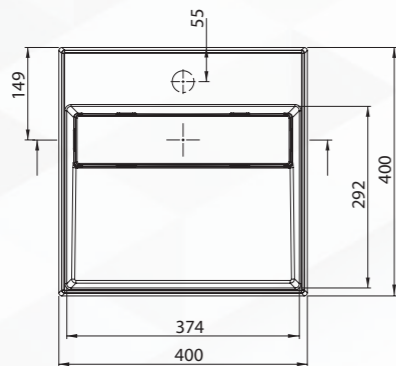

CORREO 1
gránit mosdókagyló lefolyófedéllel
600 x 400 x 130 x 120 mm

Cikkszám	Szín	Bruttó listaár
CQR_AU6M	ALABÁSTROM	82 900 Ft
CQR_TU6M	ANTRACIT METÁL	82 900 Ft
CQR_NU6M	FEKETE	82 900 Ft
CQR_SU6M	METÁLSZÜRKE	82 900 Ft

CORREO 1
gránit mosdókagyló lefolyófedéllel
400 x 400 x 130 x 120 mm

Cikkszám	Szín	Bruttó listaár
CQR_AU4M	ALABÁSTROM	71 840 Ft
CQR_TU4M	ANTRACIT METÁL	71 840 Ft
CQR_NU4M	FEKETE	71 840 Ft
CQR_SU4M	METÁLSZÜRKE	71 840 Ft

SILIA 1
gránit mosdókagyló
550 x 350 x 125 x 100 mm

Cikkszám	Szín	Bruttó listaár
CQS_AU6B	ALABÁSTROM	79 210 Ft
CQS_TU6B	ANTRACIT METÁL	79 210 Ft
CQS_SU6B	BÉZS	79 210 Ft
CQS_NU6B	FEKETE	79 210 Ft
CQS_SU6B	METÁLSZÜRKE	79 210 Ft

SILIA 1
gránit mosdókagyló
125 x 100 mm

Cikkszám	Szín	Bruttó listaár
CQS_AU4B	ALABÁSTROM	69 990 Ft
CQS_TU4B	ANTRACIT METÁL	69 990 Ft
CQS_SU4B	BÉZS	69 990 Ft
CQS_NU4B	FEKETE	69 990 Ft
CQS_SU4B	METÁLSZÜRKE	69 990 Ft

BLUR GRÁNIT MOSDÓKAGYLÓK

800 X 400 X 120

92 120 Ft

1000 X 400 X 120

101 350 Ft

1200 X 400 X 120

110 570 Ft