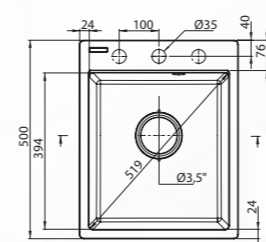

gránit mosogató medence
- beépíthető pultra

400 x 500 x 211 mm

GRAFIT

Cikkszám	Szín	Bruttó listaár
ZRC_5103	BÉZS	55 240 Ft
ZRC_2103	GRAFIT	46 300 Ft
ZRC_7103	HOMOK	55 240 Ft
ZRC_S103	METÁLSZÜRKE	55 240 Ft