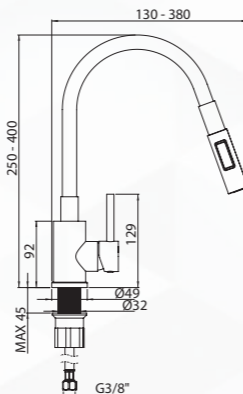

ACÉL / ANTRACIT

Cikkszám	Szín	Bruttó listaár
BOC_5740	☒ BÉZS / ACÉL	24 960 Ft
BOC_B740	☐ FEKETE / ACÉL	24 960 Ft
BOC_W740	☒ FEHÉR / ACÉL	24 960 Ft
BOC_T740	☒ ANTRACIT / ACÉL	24 960 Ft
BOC_S740	☒ SZÜRKE / ACÉL	24 960 Ft
BOC_N74M	☐ FEKETE	29 500 Ft