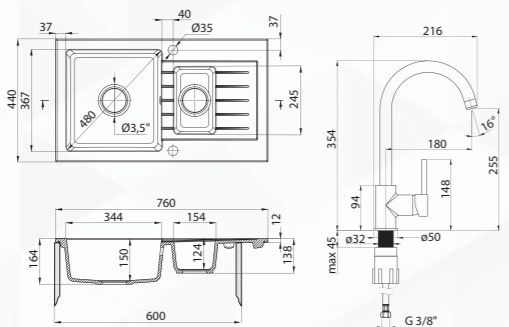

ZORBA 1,5

 gránit mosogató medence
 - beépíthető pultra

760 x 440 x 164 mm

GRAFIT

VEDD SZETT BEN! 96 230 Ft
ZQZA2513 Grafit vagy
ZQZA7513 homok színben
 (színazonos mosogató csaptelep forgatható kifolyóval)