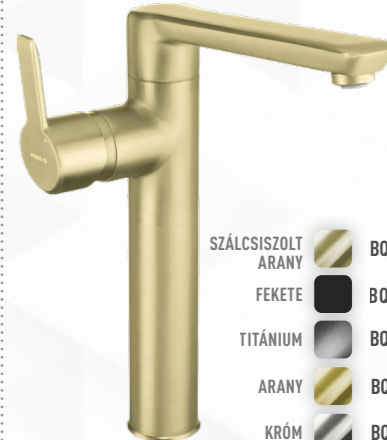

ROUND
szappanadagoló

HIACYNT NEW
kerámia mosdókapogó

HIACYNT NEW
wc-csésze

- SZÁLCSISZOLT ARANY BQA_R20M
- FEKETE BQA_N20M
- TITÁNIUM BQA_D20M
- ARANY BQA_Z20M
- KRÓM BQA_O20M

37 500 Ft-tól

A képen látható termék ára: 71 840 Ft

- SZÁLCSISZOLT ARANY BQA_R40M
- FEKETE BQA_N40M
- TITÁNIUM BQA_D40M
- ARANY BQA_Z40M
- KRÓM BQA_O40M

40 400 Ft-tól

A képen látható termék ára: 78 290 Ft

- SZÁLCSISZOLT ARANY BQA_R10M
- FEKETE BQA_N10M
- TITÁNIUM BQA_D10M
- ARANY BQA_Z10M
- KRÓM BQA_O10M

48 110 Ft-tól

A képen látható termék ára: 92 120 Ft

- SZÁLCSISZOLT ARANY BQA_R20K
- FEKETE BQA_N20K
- TITÁNIUM BQA_D20K
- ARANY BQA_Z20K
- KRÓM BQA_O20K

52 430 Ft-tól

A képen látható termék ára: 87 510 Ft