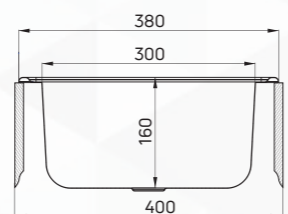

acél mosogató medence
- beépíthető pultra

790 x 440 x 130 mm

SZATÉN

TECHNO 1

acél mosogató medence
- beépíthető pultra

760 x 435 x 150 mm

SZATÉN

TECHNO 1

acél mosogató medence túlfolyó nélkül
- beépíthető pultra

380 x 380 x 150 mm

SZATÉN

TWIST 1

acél mosogató medence
- beépíthető pultra

490 x 170 mm

SZATÉN

Cikkszám	Szín	Bruttó listaár
ZMU_0200	SZATÉN	27 810 Ft
ZMU_3200	DEKOR	40 480 Ft