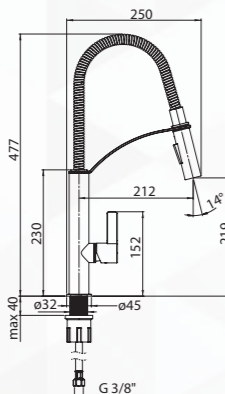

FEKETE

Cikkszám	Szín	Bruttó listaár
BGB_072M	☒ SZCS. ACÉL	73 680 Ft
BGB_N72M	☐ FEKETE	90 460 Ft