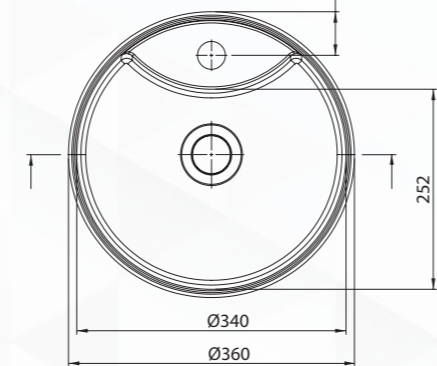

CORREO 1
gránit mosdókagyló lefolyófedéllel
600 x 400 x 130 x 120 mm

Cikkszám	Szín	Bruttó listaár
CQR_AU6M	ALABÁSTROM	82 900 Ft
CQR_TU6M	ANTRACIT METÁL	82 900 Ft
CQR_NU6M	FEKETE	82 900 Ft
CQR_SU6M	METÁLSZÜRKE	82 900 Ft

CORREO 1
gránit mosdókagyló lefolyófedéllel
400 x 400 x 130 x 120 mm

Cikkszám	Szín	Bruttó listaár
CQR_AU4M	ALABÁSTROM	71 840 Ft
CQR_TU4M	ANTRACIT METÁL	71 840 Ft
CQR_NU4M	FEKETE	71 840 Ft
CQR_SU4M	METÁLSZÜRKE	71 840 Ft

SILIA 1
gránit mosdókagyló
550 x 350 x 125 x 100 mm

Cikkszám	Szín	Bruttó listaár
CQS_AU6B	ALABÁSTROM	79 210 Ft
CQS_TU6B	ANTRACIT METÁL	79 210 Ft
CQS_SU6B	BÉZS	79 210 Ft
CQS_NU6B	FEKETE	79 210 Ft
CQS_SU6B	METÁLSZÜRKE	79 210 Ft

SILIA 1
gránit mosdókagyló
125 x 100 mm

Cikkszám	Szín	Bruttó listaár
CQS_AU4B	ALABÁSTROM	69 990 Ft
CQS_TU4B	ANTRACIT METÁL	69 990 Ft
CQS_SU4B	BÉZS	69 990 Ft
CQS_NU4B	FEKETE	69 990 Ft
CQS_SU4B	METÁLSZÜRKE	69 990 Ft

BLUR GRÁNIT MOSDÓKAGYLÓK

800 X 400 X 120

92 120 Ft

1000 X 400 X 120

101 350 Ft

1200 X 400 X 120

110 570 Ft