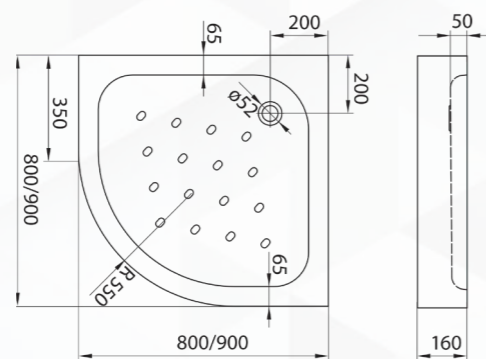

FUNKIA

szögletes zuhanytálcák

80 x 80 x 16 cm / 90 x 90 x 16 cm

NEM TARTOZÉK

- fehér, akril
- csúszásmentes felület
- integrált előlap
- lefolyó mérete 50 mm

Cikkszám	Méret	Szín	Bruttó listaár
KTC_042B	80 X 80 X 16 CM	FEHÉR	47 790 Ft
KTC_041B	90 X 90 X 16 CM	FEHÉR	47 790 Ft
NHC_025C	ZUHANYTÁLCA LEERESZTŐ SZIFON, 5 CM	KRÓM	9 990 Ft

Az ár a szifont és a click-clack leeresztőt nem tartalmazza.

FUNKIA

íves zuhanytálcák

80 x 80 x 16 cm / 90 x 90 x 16 cm

NEM TARTOZÉK

- fehér, akril
- csúszásmentes felület
- integrált előlap
- lefolyó mérete 50 mm