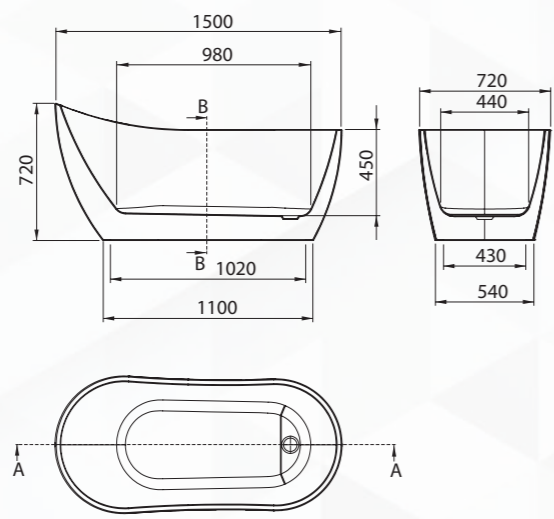

Cikkszám	Méret	Szín	Bruttó listaár
KDA_015W	150 X 72 CM	FEHÉR	376 790 Ft
KDA_016W	160 X 72 CM		391 860 Ft
KDA_017W	170 X 72 CM		406 940 Ft

Az ár a szifont és a click-clack leeresztőt tartalmazza.