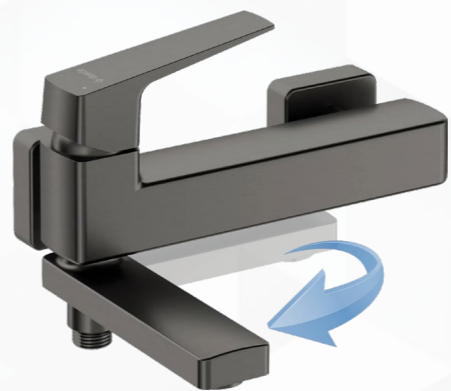

- TITÁNIUM BQL_D40M
- FEKETE BQL_N40M
- KRÓM BQL_040M

27 570 Ft-tól

A képen látható termék ára: 34 950 Ft

- TITÁNIUM BQL_D44P
- FEKETE BQL_N44P
- KRÓM BQL_044P

49 700 Ft-tól

A képen látható termék ára: 55 240 Ft