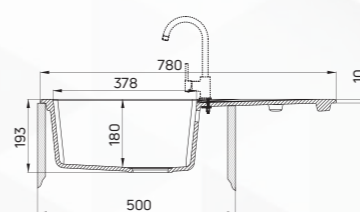

EVORA 1

gránit mosogató medence
- beépíthető pultra

780 x 440 x 193 mm

FEKETE

VEDD SZETT BEN! **83 660 Ft**
ZQJN113 Fekete színben
(színazonos mosogató csaptelep rugalmas kifolyóval)

Cikkszám	Szín	Bruttó listaár
ZQJ_A113	ALABÁSTROM	66 910 Ft
ZQJ_5113	BÉZS	66 910 Ft
ZQJ_G113	GRAFIT METÁL	66 910 Ft
ZQJ_2113	GRAFIT	66 910 Ft
ZQJ_N113	FEKETE	66 910 Ft
ZQJ_7113	HOMOK	66 910 Ft
ZQJ_S113	METÁLSZÜRKE	66 910 Ft