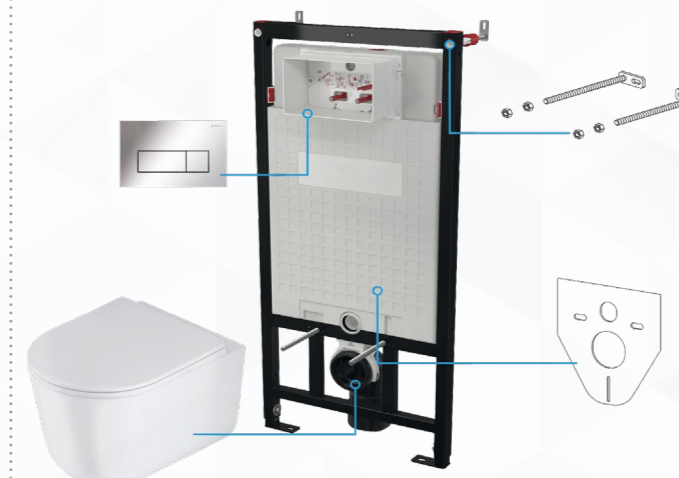

JASMIN

WC készlet, falsík alatti, 6:1

- falra szerelhető, perem nélküli kivitel, Soft-Close WC-ülőkével
- innovatív falsík alatti keret, beszerelő rendszer rejtett rögzítésekkel
- kétirányú gomb – akár extra színekben –, az öblítő víz beállításához

JASMIN WC készlet, falsík alatti, 6:1			
Cikkszám	Nyomólap	Csésze	Bruttó listaár
CDJA6ZPW	FEHÉR	FEHÉR	164 060 Ft
CDJN6ZPW	FEKETE	FEHÉR	164 060 Ft
CDJS6ZPW	KRÓM	FEHÉR	164 060 Ft

WC ülőkék			
Cikkszám	Család	Szín	Bruttó listaár
CDJ_6SOZ	JASMIN	FEHÉR	16 670 Ft
CDE_6SOZ	PEONIA	FEHÉR	34 030 Ft
CDE_NSZ	PEONIA	FEKETE	50 630 Ft

CLICK-CLACK

leeresztő mosdóhoz, bidéhez

kerek, univerzális

Cikkszám	Szín	Bruttó listaár
NHC_Z10U	ARANY	11 610 Ft
NHC_C10U	FEHÉR	12 820 Ft
NHC_010U	KRÓM	7 690 Ft
NHC_N10U	FEKETE	9 670 Ft
NHC_CC0U	SZÁLCISISZOLT BRONZ	11 610 Ft
NHC_F10U	SZÁLCISISZOLT ACÉL	11 610 Ft
NHC_R10U	SZÁLCISISZOLT ARANY	11 610 Ft
NHC_M10U	SÁRGARÉZ	11 610 Ft
NHC_D10U	TITÁNIUM	10 490 Ft