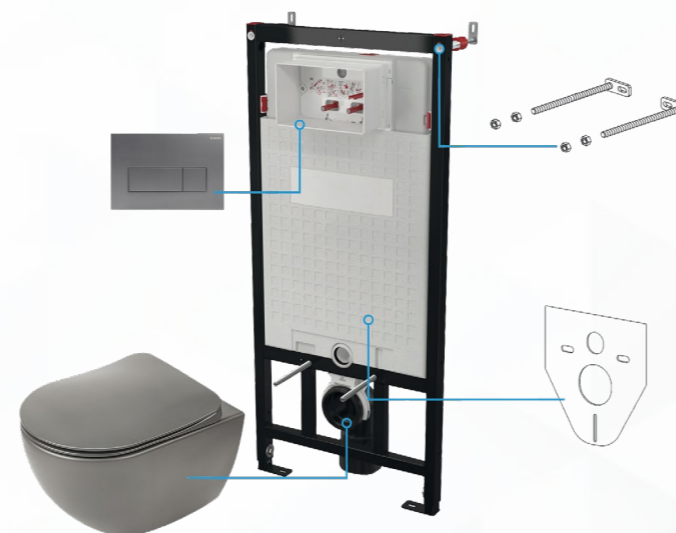

Cikkszám	Kifolyás	Szín	Bruttó listaár
CDJD6RPS	HÁTSÓ / ALSÓ	FEHÉR	83 660 Ft

PEONIA

wc csésze - bidé funkcióval

antibakteriális falra szerelhető perem nélküli bidé + ülőke, keverő csaptelep

Cikkszám	Kifolyás	Szín	Bruttó listaár
CBP_6WPW	HÁTSÓ	FEHÉR	168 710 Ft
CBP_NWPW	HÁTSÓ	FEKETE	284 200 Ft

JASMIN

wc csésze

antibakteriális falra szerelhető perem nélküli WC + ülőke

Cikkszám	Kifolyás	Szín	Bruttó listaár
CDJD6ZPW	HÁTSÓ	FEHÉR	80 130 Ft

PEONIA

WC készlet, falsík alatti, 6:1

- falra szerelhető, perem nélküli kivitel, Soft-Close WC-ülőkével
- innovatív falsík alatti keret, beszerelő rendszer rejtett rögzítésekkel
- kétirányú gomb – akár extra színekben –, az öblítő víz beállításához