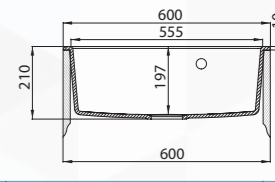

Cikkszám	Szín	Bruttó listaár
ZQN_A103	ALABÁSTROM	73 610 Ft
ZQN_T103	ANTRACIT METÁL	73 610 Ft
ZQN_5103	BÉZS	73 610 Ft
ZQN_G103	GRAFIT METÁL	73 610 Ft
ZQN_2103	GRAFIT	73 610 Ft
ZQN_N103	FEKETE	73 610 Ft
ZQN_7103	HOMOK	73 610 Ft
ZQN_S103	METÁLSZÜRKE	73 610 Ft