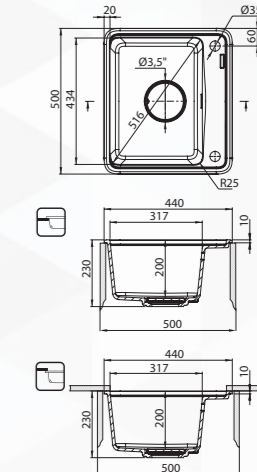

ALABÁSTROM

Cikkszám	Szín	Bruttó listaár
ZKM_A103	ALABÁSTROM	116 100 Ft
ZKM_T103	ANTRACIT METÁL	116 100 Ft
ZKM_G103	GRAFIT METÁL	116 100 Ft
ZKM_N103	FEKETE	116 100 Ft
ZKM_S103	METÁLSZÜRKE	116 100 Ft

Az ár a szifont és a lefolyót tartalmazza. A mágneses kiegészítők külön kaphatók: acél kosarak, kampó szivacsok, sín törőrongynak.

Az ár a szifont, lefolyót és a HPL vágódeszkát tartalmazza.