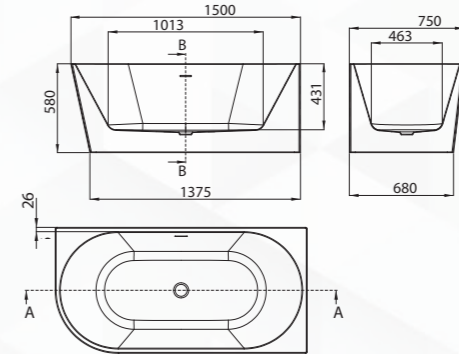

Az ár a szifont és a click-clack leeresztőt tartalmazza.

SILIA

 akril fürdőkád - sarok / önálló
 140 x 73 cm / 150 x 75 cm / 160 x 75 cm / 170 x 80 cm

JOBB

FEHÉR

Cikkszám	Méret	Szín	Bruttó listaár
KDS_014P	140 X 73 CM, JOBB	FEHÉR	460 990 Ft
KDS_015P	150 X 75 CM, JOBB		376 790 Ft
KDS_016P	160 X 75 CM, JOBB		391 860 Ft
KDS_017P	170 X 80 CM, JOBB		497 880 Ft
KDS_014L	140 X 73 CM, BAL		460 990 Ft
KDS_015L	150 X 75 CM, BAL	376 790 Ft	
KDS_016L	160 X 75 CM, BAL	391 860 Ft	
KDS_017L	170 X 80 CM, BAL	497 880 Ft	