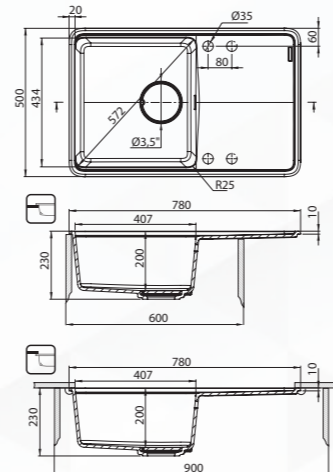

ANTRACIT METÁL

Cikkszám	Szín	Bruttó listaár
ZKM_A113	ALABÁSTROM	129 010 Ft
ZKM_T113	ANTRACIT METÁL	129 010 Ft
ZKM_G113	GRAFIT METÁL	129 010 Ft
ZKM_N113	FEKETE	129 010 Ft
ZKM_S113	METÁLSZÜRKE	129 010 Ft