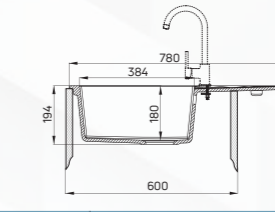

Az ár a szifont és a lefolyót tartalmazza.

ANDANTE 1

gránit mosogató medence
- beépíthető pultra

780 x 490 x 194 mm

BÉZS

VEDD SZETT BEN! **99 580 Ft**
ZQNN5113 Bézs vagy
ZQNNN113 Fekete színben
(csak fekete, forgatható kifolyós mosogató csapteleppel)