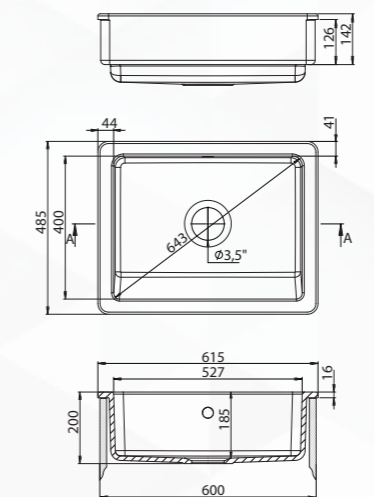

ZORBA 2

gránit mosogató medence
- beépíthető pultra

780 x 435 x 180 mm

VEDD SZETT BEN! 100 410 Ft

ZQZA2203 Grafit vagy
ZQZA7203 homok színben
(színazonos mosogató csaptelep forgatható kifolyóval)

Cikkszám	Szín	Bruttó listaár
ZQZ_A203	ALABÁSTROM	75 290 Ft
ZQZ_T203	ANTRACIT METÁL	75 290 Ft
ZQZ_5203	BÉZS	75 290 Ft
ZQZ_G203	GRAFIT METÁL	75 290 Ft
ZQZ_2203	GRAFIT	75 290 Ft
ZQZ_N203	FEKETE	75 290 Ft
ZQZ_7203	HOMOK	75 290 Ft
ZQZ_S203	METÁLSZÜRKE	75 290 Ft

ZORBA 1,5

gránit mosogató medence
- beépíthető pultra

760 x 440 x 164 mm

VEDD SZETT BEN! 96 230 Ft

ZQZA2513 Grafit vagy
ZQZA7513 homok színben
(színazonos mosogató csaptelep forgatható kifolyóval)

Cikkszám	Szín	Bruttó listaár
ZQZ_A513	ALABÁSTROM	71 100 Ft
ZQZ_T513	ANTRACIT METÁL	71 100 Ft
ZQZ_5513	BÉZS	71 100 Ft
ZQZ_G513	GRAFIT METÁL	71 100 Ft
ZQZ_2513	GRAFIT	71 100 Ft
ZQZ_N513	FEKETE	71 100 Ft
ZQZ_7513	HOMOK	71 100 Ft
ZQZ_S513	METÁLSZÜRKE	71 100 Ft

ZORBA 1

gránit mosogató medence
- beépíthető pultra

760 x 440 x 164 mm

VEDD SZETT BEN! 83 660 Ft

Minden színben (kivéve grafit metál)
(színazonos mosogató csaptelep forgatható kifolyóval)

Cikkszám	Szín	Bruttó listaár
ZQZ_A113	ALABÁSTROM	58 540 Ft
ZQZ_T113	ANTRACIT METÁL	58 540 Ft
ZQZ_5113	BÉZS	58 540 Ft
ZQZ_G113	GRAFIT METÁL	58 540 Ft
ZQZ_2113	GRAFIT	58 540 Ft
ZQZ_N113	FEKETE	58 540 Ft
ZQZ_7113	HOMOK	58 540 Ft
ZQZ_S113	METÁLSZÜRKE	58 540 Ft

ZORBA 1

gránit mosogató medence
- beépíthető pultra

580 x 440 x 164 mm

VEDD SZETT BEN! 83 660 Ft

Minden színben (kivéve grafit metál)
(színazonos mosogató csaptelep forgatható kifolyóval)

Cikkszám	Szín	Bruttó listaár
ZQZ_A11A	ALABÁSTROM	57 700 Ft
ZQZ_T11A	ANTRACIT METÁL	57 700 Ft
ZQZ_511A	BÉZS	57 700 Ft
ZQZ_G11A	GRAFIT METÁL	57 700 Ft
ZQZ_211A	GRAFIT	57 700 Ft
ZQZ_N11A	FEKETE	57 700 Ft
ZQZ_711A	HOMOK	57 700 Ft
ZQZ_S11A	METÁLSZÜRKE	57 700 Ft

ZORBA 1