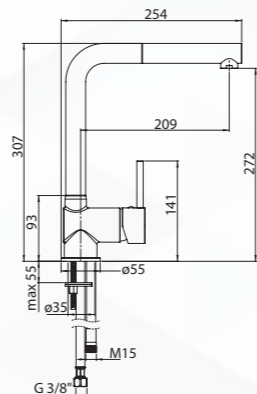

FEKETE

Cikkszám	Szín	Bruttó listaár
BCA_A73M	☒ FEHÉR	73 680 Ft
BCA_N73M	☐ FEKETE	73 680 Ft