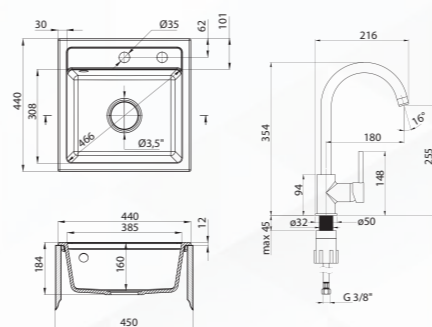

Cikkszám	Szín	Bruttó listaár
ZQZ_A103	ALABÁSTROM	56 860 Ft
ZQZ_T103	ANTRACIT METÁL	56 860 Ft
ZQZ_5103	BÉZS	56 860 Ft
ZQZ_G103	GRAFIT METÁL	56 860 Ft
ZQZ_2103	GRAFIT	56 860 Ft
ZQZ_N103	FEKETE	56 860 Ft
ZQZ_7103	HOMOK	56 860 Ft
ZQZ_S103	METÁLSZÜRKE	56 860 Ft