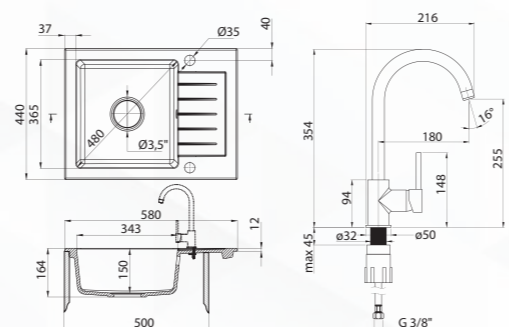

ZORBA 1

 gránit mosogató medence
 - beépíthető pultra

580 x 440 x 164 mm

BÉZS

VEDD SZETT BEN! 83 660 Ft

 Minden színben (kivéve grafit metál)
 (színazonos mosogató csaptelep forgatható kifolyóval)

Cikkszám	Szín	Bruttó listaár
ZQZ_A11A	ALABÁSTROM	57 700 Ft
ZQZ_T11A	ANTRACIT METÁL	57 700 Ft
ZQZ_511A	BÉZS	57 700 Ft
ZQZ_G11A	GRAFIT METÁL	57 700 Ft
ZQZ_211A	GRAFIT	57 700 Ft
ZQZ_N11A	FEKETE	57 700 Ft
ZQZ_711A	HOMOK	57 700 Ft
ZQZ_S11A	METÁLSZÜRKE	57 700 Ft