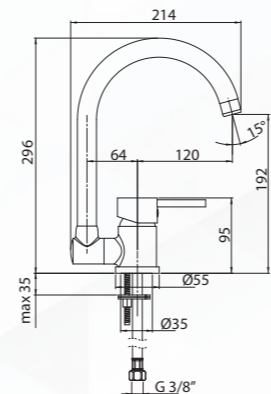

KRÓM

Cikkszám	Szín	Bruttó listaár
BCA_061M	☒ KRÓM	41 410 Ft
BCA_N61M	☐ FEKETE	52 470 Ft