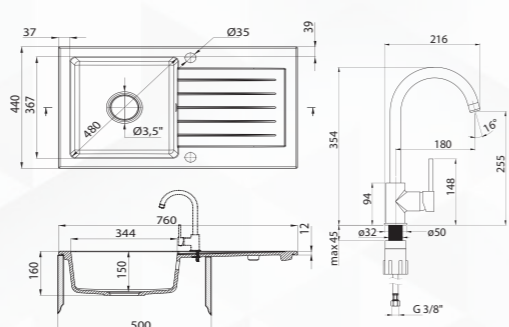

ZORBA 1

 gránit mosogató medence
 - beépíthető pultra

760 x 440 x 164 mm

FEKETE

VEDD SZETT BEN! 83 660 Ft

 Minden színben (kivéve grafit metál)
 (színazonos mosogató csaptelep forgatható kifolyóval)

Cikkszám	Szín	Bruttó listaár
ZQZ_A113	ALABÁSTROM	58 540 Ft
ZQZ_T113	ANTRACIT METÁL	58 540 Ft
ZQZ_5113	BÉZS	58 540 Ft
ZQZ_G113	GRAFIT METÁL	58 540 Ft
ZQZ_2113	GRAFIT	58 540 Ft
ZQZ_N113	FEKETE	58 540 Ft
ZQZ_7113	HOMOK	58 540 Ft
ZQZ_S113	METÁLSZÜRKE	58 540 Ft