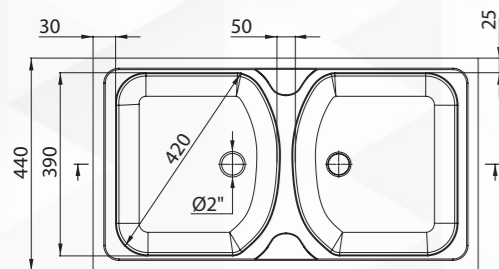

acél mosogató medence
- beépíthető pultra

790 x 440 x 130 mm

SZATÉN

TECHNO 1

acél mosogató medence
- beépíthető pultra

760 x 435 x 150 mm

SZATÉN

TECHNO 1

acél mosogató medence túlfolyó nélkül
- beépíthető pultra

380 x 380 x 150 mm

SZATÉN

TWIST 1

acél mosogató medence
- beépíthető pultra

490 x 170 mm

SZATÉN

Cikkszám	Szín	Bruttó listaár
ZMU_0200	SZATÉN	27 810 Ft
ZMU_3200	DEKOR	40 480 Ft