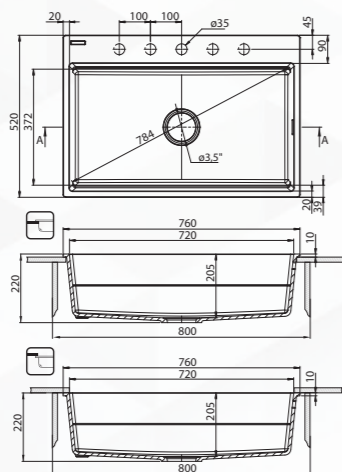

MAGNETIC 1

Mágneses gránit mosogató medence
- beépíthető pultra / pult alá / pult szintre

760 x 520 x 220 mm

ALABÁSTROM

Cikkszám	Szín	Bruttó listaár
ZRM_A10B	ALABÁSTROM	202 780 Ft
ZRM_T10B	ANTRACIT METÁL	202 780 Ft
ZRM_G10B	GRAFIT METÁL	202 780 Ft
ZRM_N10B	FEKETE	202 780 Ft
ZRM_S10B	METÁLSZÜRKE	202 780 Ft