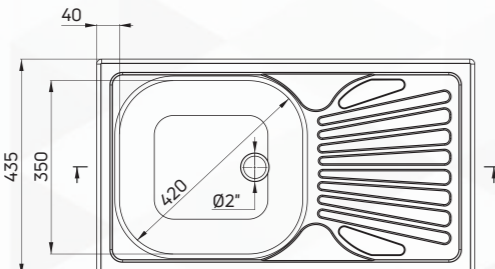

acél mosogató medence
- beépíthető pultra

790 x 440 x 130 mm

SZATÉN

TECHNO 1

acél mosogató medence
- beépíthető pultra

760 x 435 x 150 mm

SZATÉN

TECHNO 1

acél mosogató medence túlfolyó nélkül
- beépíthető pultra

380 x 380 x 150 mm

SZATÉN

TWIST 1

acél mosogató medence
- beépíthető pultra

490 x 170 mm

SZATÉN

Cikkszám	Szín	Bruttó listaár
ZMU_0200	SZATÉN	27 810 Ft
ZMU_3200	DEKOR	40 480 Ft