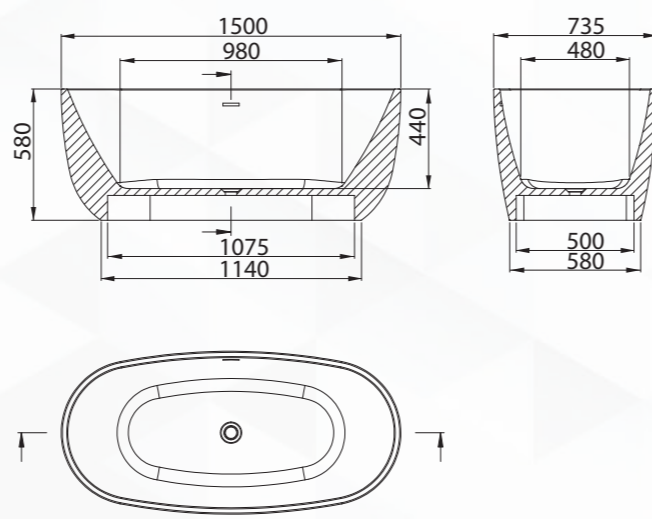

Cikkszám	Méret	Szín	Bruttó listaár
KDU_015W	150 X 73 CM	FEHÉR	376 790 Ft
KDU_016W	160 X 75 CM		391 860 Ft
KDU_017W	170 X 79 CM		497 880 Ft