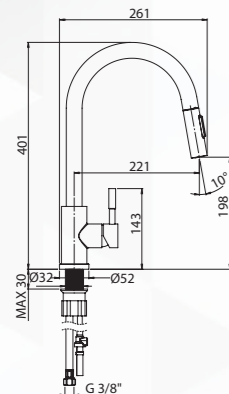

SZÁLCSISZOLT ACÉL

Cikkszám	Szín	Bruttó listaár
BBM_F72M	☒ SZCS. ACÉL	35 400 Ft
BBM_N72M	☐ FEKETE	35 400 Ft