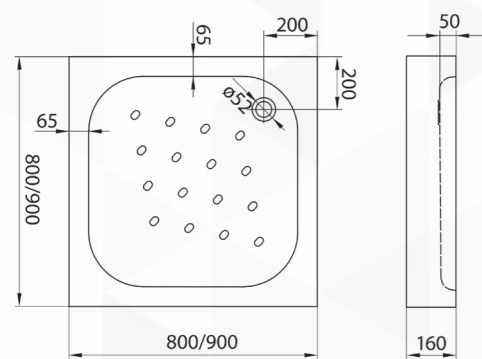

FUNKIA

szögletes zuhanytálcák

80 x 80 x 16 cm / 90 x 90 x 16 cm

NEM TARTOZÉK

- fehér, akril
- csúszásmentes felület
- integrált előlap
- lefolyó mérete 50 mm

Cikkszám	Méret	Szín	Bruttó listaár
KTC_042B	80 X 80 X 16 CM	FEHÉR	47 790 Ft
KTC_041B	90 X 90 X 16 CM	FEHÉR	47 790 Ft
NHC_025C	ZUHANYTÁLCA LEERESZTŐ SZIFON, 5 CM	KRÓM	9 990 Ft

Az ár a szifont és a click-clack leeresztőt nem tartalmazza.

FUNKIA

íves zuhanytálcák

80 x 80 x 16 cm / 90 x 90 x 16 cm

NEM TARTOZÉK

- fehér, akril
- csúszásmentes felület
- integrált előlap
- lefolyó mérete 50 mm